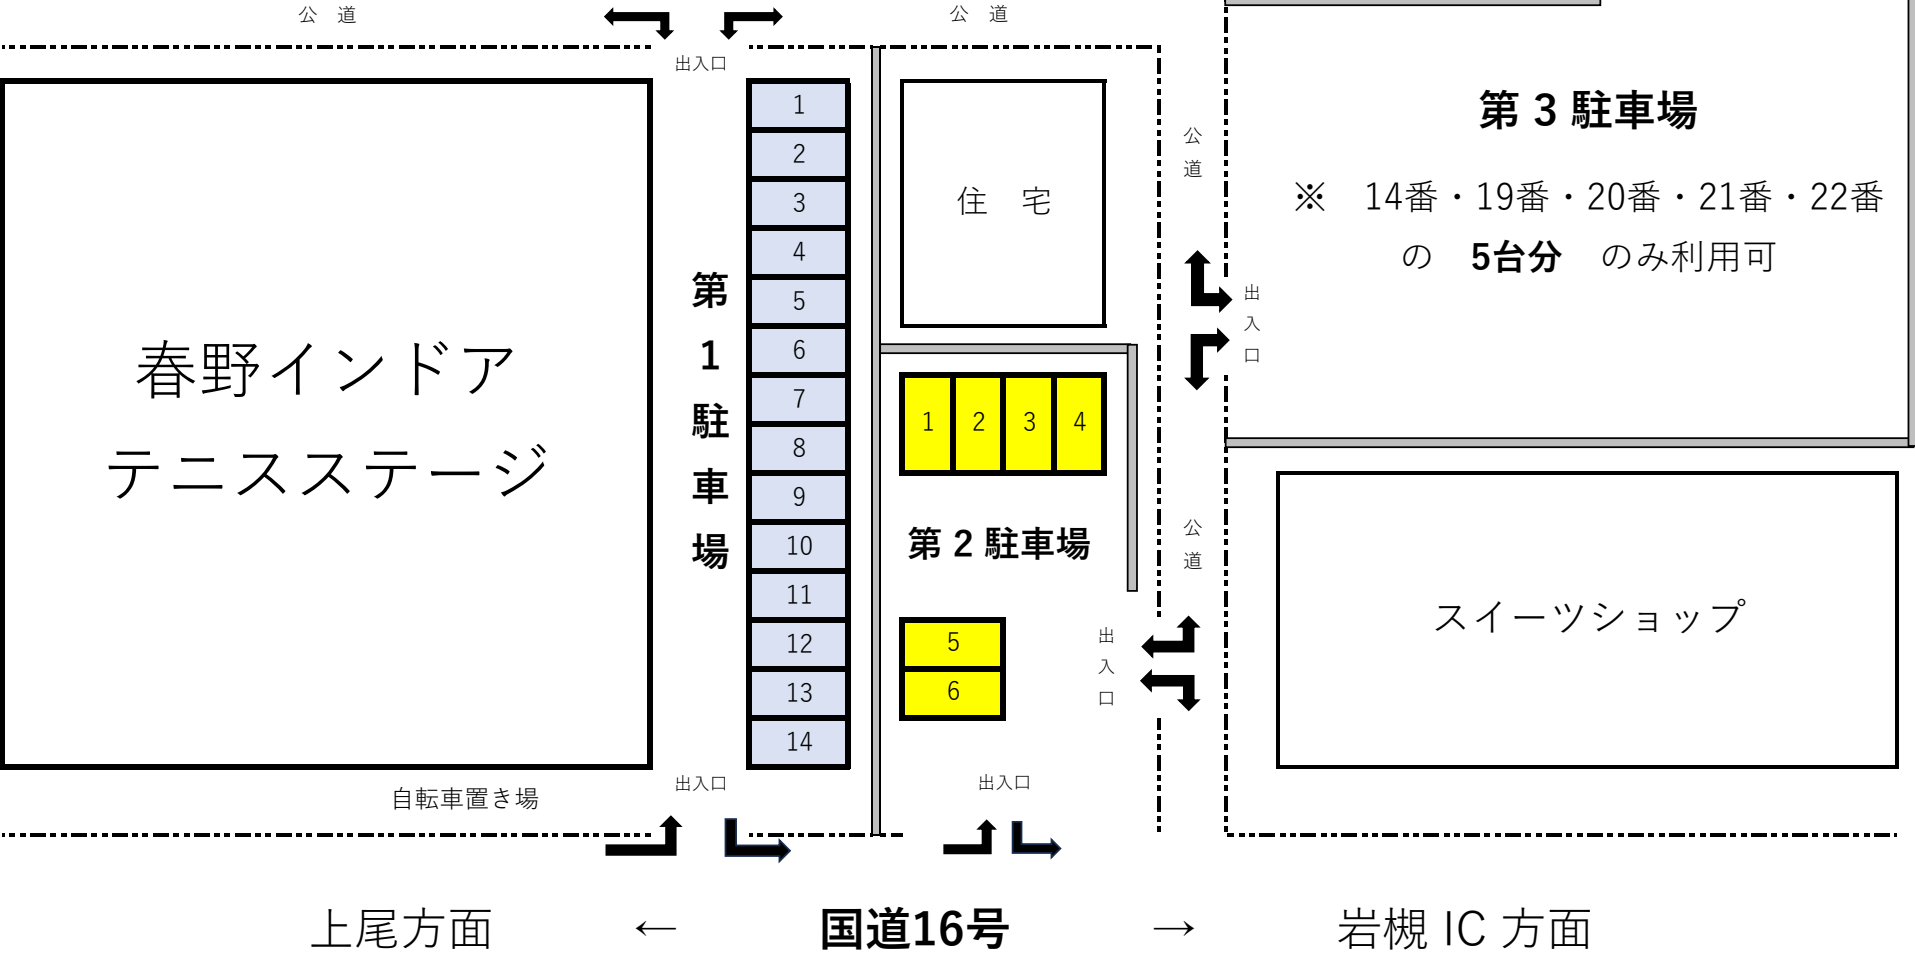

# 春野インドア 駐車場のご案内

第1駐車場	施設正面	14台分
第2駐車場	施設隣接	6台分
第3駐車場	施設徒歩1分	5台分

全25台分  
収容可能

春野インドア  
テニスステージ

第1  
駐車場

- 1
- 2
- 3
- 4
- 5
- 6
- 7
- 8
- 9
- 10
- 11
- 12
- 13
- 14

- 1
- 2
- 3
- 4

第2駐車場

- 5
- 6

住宅

- 1 (19番)
- 2 (20番)
- 3 (21番)
- 4 (22番)

5 (14番)

第3駐車場

※ 14番・19番・20番・21番・22番  
の 5台分 のみ利用可

スイーツショップ

上尾方面 ←

国道16号

→ 岩槻 IC 方面